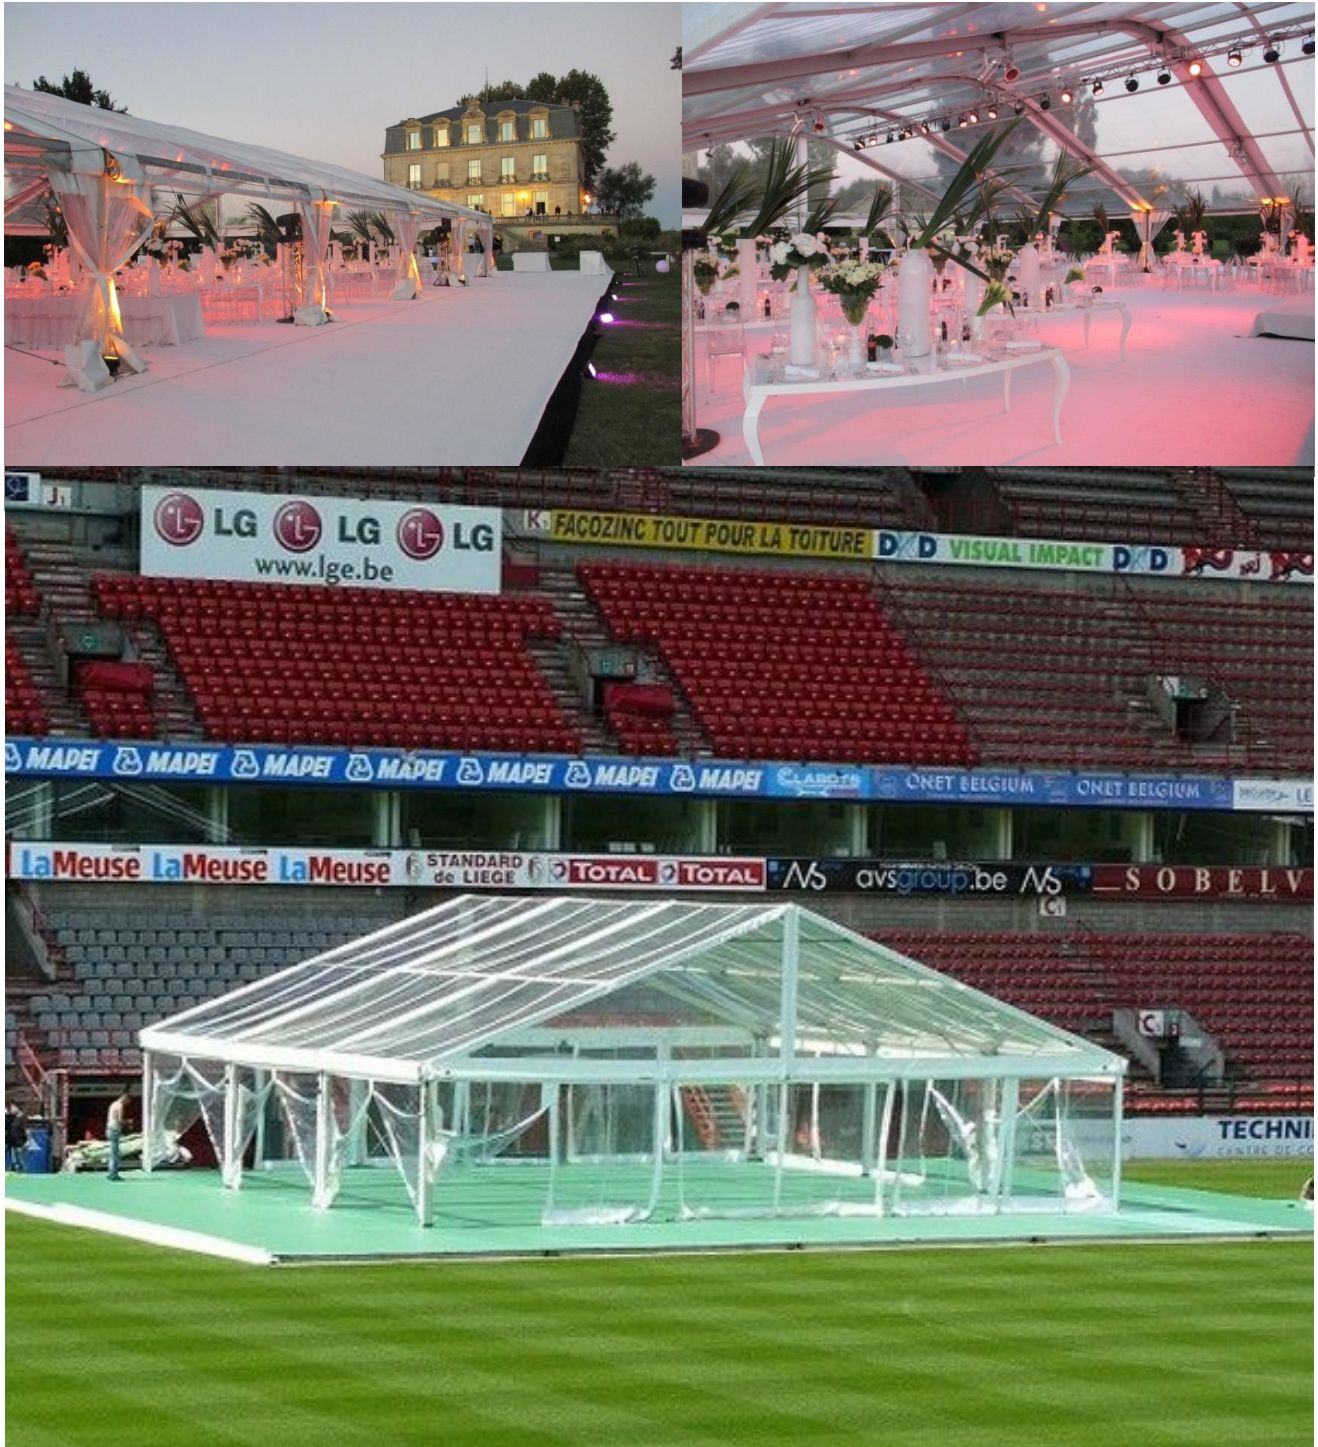

OPTIONS

Toiture transparente