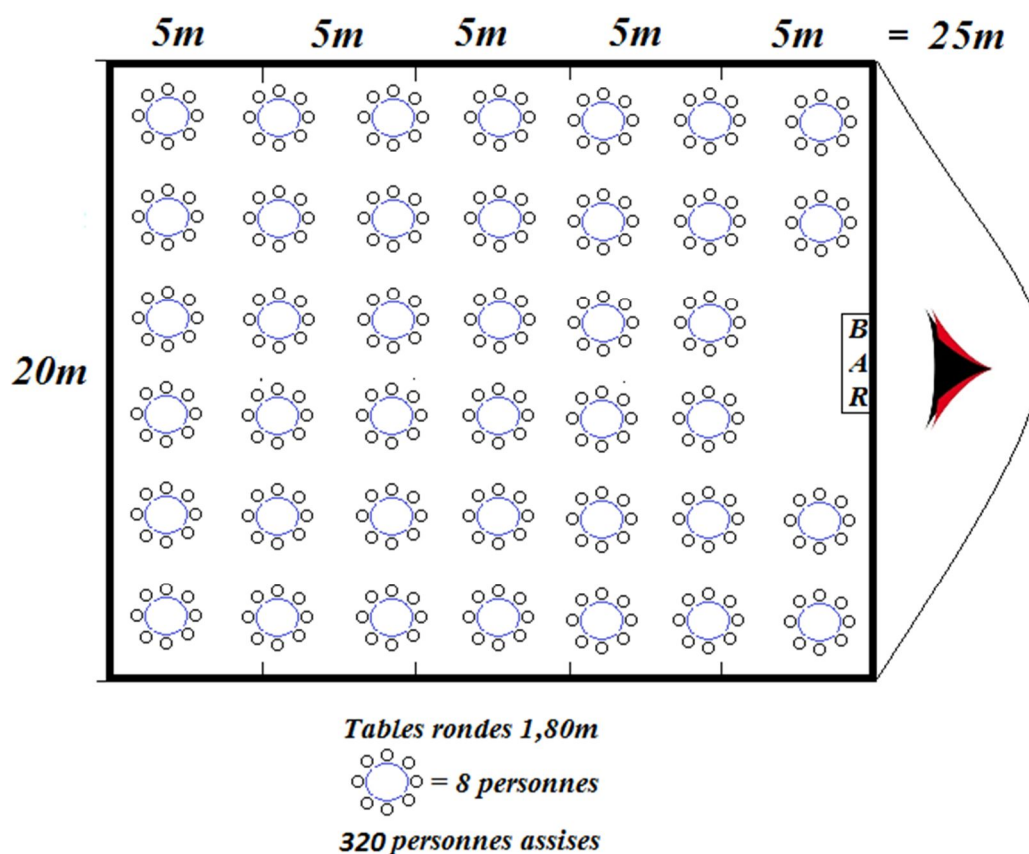

Le chapiteau principal (La salle)

1 Chapiteau de 20m de large sur 25m de long

- Surface au sol = 500m²

Prix départ dépôt : CHF 19 000.- (sans plancher) CHF 24 500.- (avec plancher)
Montage-démontage inclus