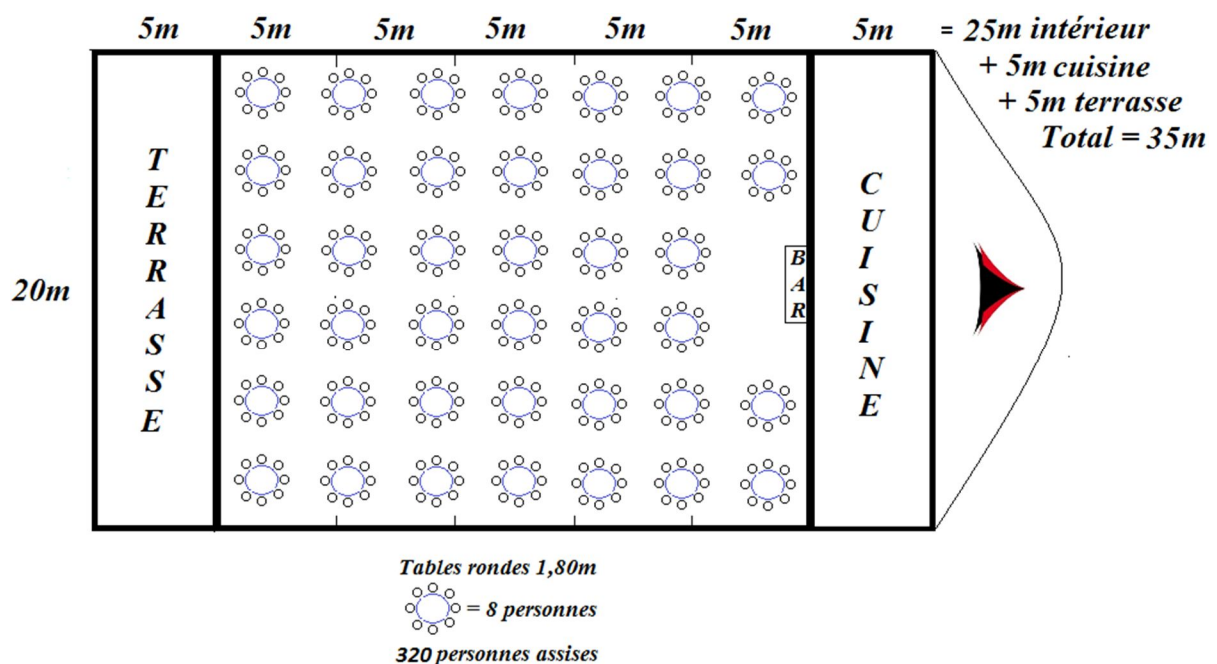

Chapiteau principal (Salle) + cuisine

1 Chapiteau de 20m de large sur 25m de long + 5m de cuisine

- Surface au sol = 600m²

Prix départ dépôt : CHF 21 500.- (sans plancher) CHF 27 000.- (avec plancher)
Montage-démontage inclus

Chapiteau principal (Salle) + cuisine + terrasse pour le cocktail

1 Chapiteau de 20m de large sur 25m de long + 5m de cuisine + 5m de terrasse

- Surface au sol = 700m²

Prix départ dépôt : CHF 23 700.- (sans plancher) CHF 29 200.- (avec plancher)
Montage-démontage inclus