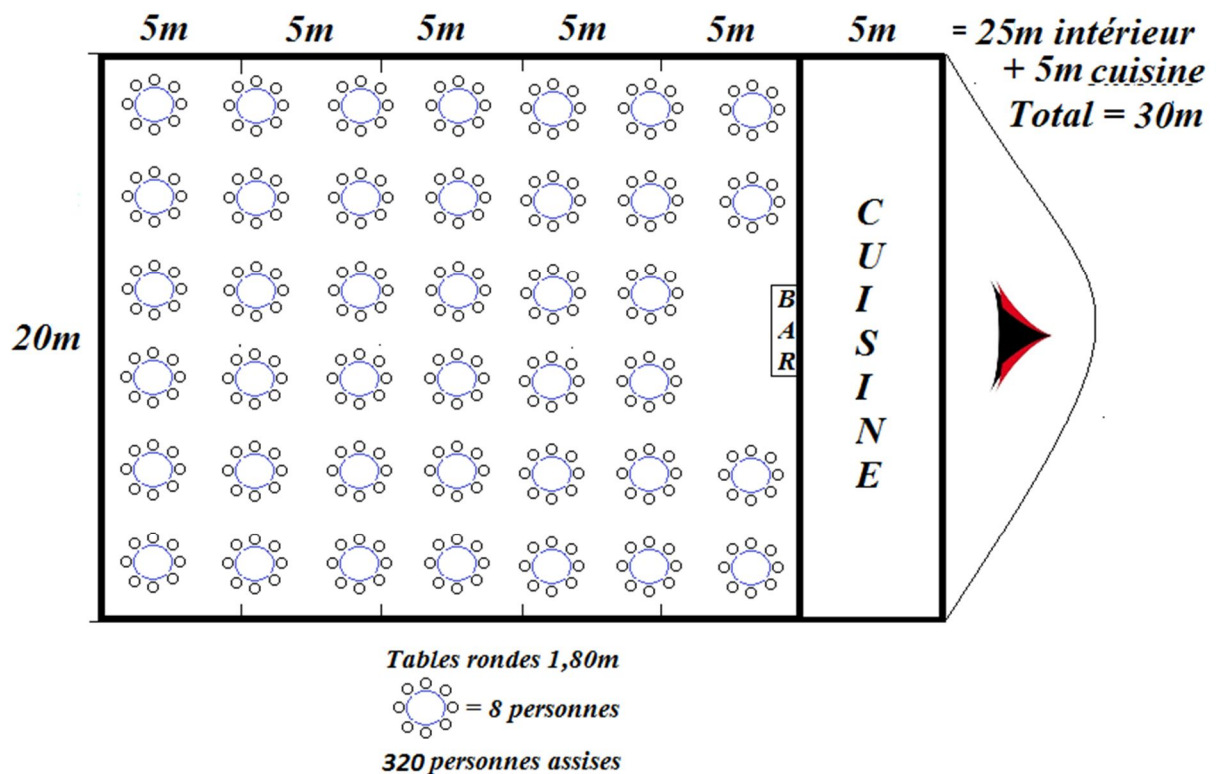

Chapiteau principal (Salle) + cuisine

1 Chapiteau de 20m de large sur 25m de long + 5m de cuisine

- Surface au sol = 600m²

Prix départ dépôt : CHF 21 500.- (sans plancher) CHF 27 000.- (avec plancher)
Montage-démontage inclus