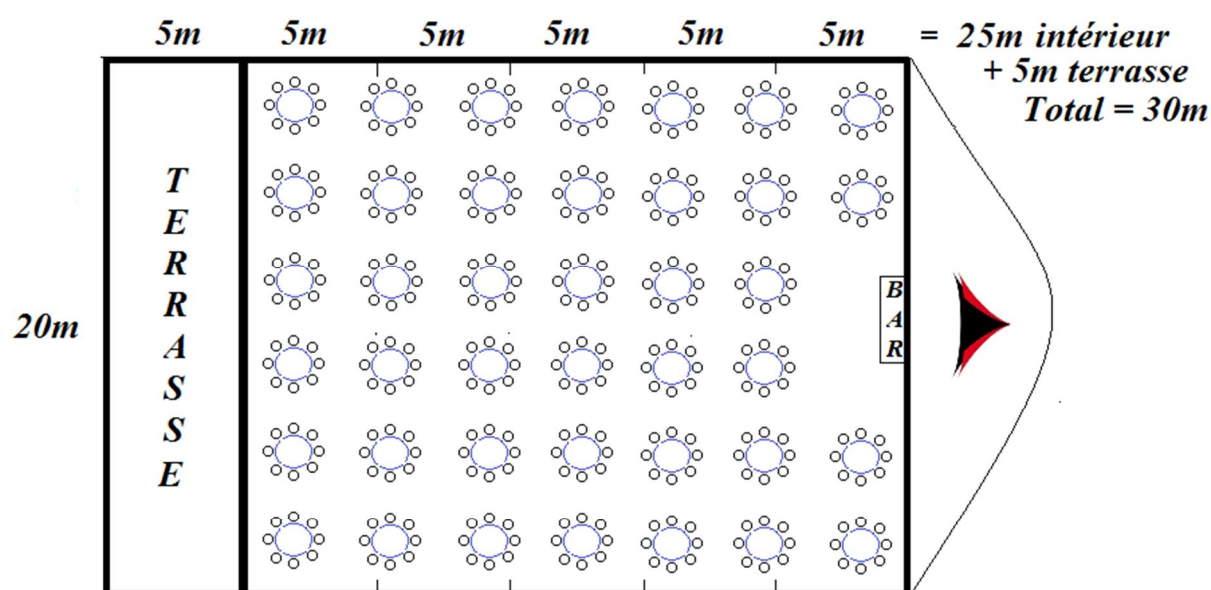

Chapiteau principal (Salle)

+ terrasse pour le cocktail

1 Chapiteau de 20m de large sur 25m de long + 5m de terrasse

- Surface au sol = 600m²

Tables rondes 1,80m

 = 8 personnes

320 personnes assises

Prix départ dépôt : CHF 21 200.- (sans plancher) CHF 26 700.- (avec plancher)
Montage-démontage inclus